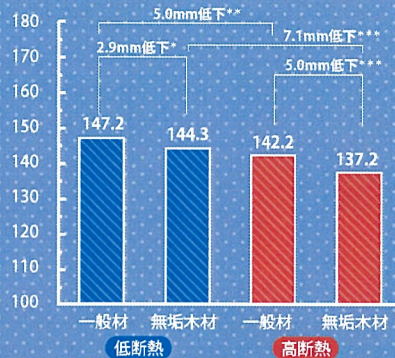

中年の方は暖かい部屋だと
血圧が下がることが分かりました

部屋の高断熱化で7.1mm
床を無垢木材にすると5.0mm血圧低下

年齢と共に断熱性能と
床材が血圧に影響しやすい

暖かい高断熱の部屋と
寒い無断熱の部屋の大きな違い!

結露が起こりにくく
カビ・ダニ対策にも有効!

復興支援 熊本県の物産品を多数販売!
九州地産地消の名産品も
いっぱいあるヨ

がんばろう 熊本

住宅設備・建材メーカーブース