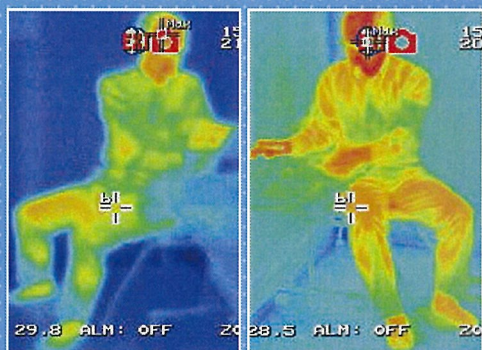

中年の方は暖かい部屋だと
血圧が下がることが分かりました

部屋の高断熱化で7.1mm
床を無垢木材にすると5.0mm血圧低下

年齢と共に断熱性能と
床材が血圧に影響しやすい

暖かい高断熱の部屋と
寒い無断熱の部屋の大きな違い!

結露が起こりにくく
カビ・ダニ対策にも有効!

復興支援 熊本県の物産品を多数販売!
九州地産地消の名産品も
いっぱいあるヨ

がんばろう 熊本

住宅設備・建材メーカーブース