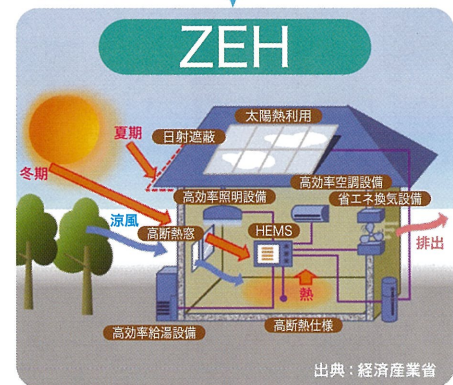

ゼロエネ(ZEH)

国は2030年までに新築住宅の平均でゼロエネルギー住宅(ZEH)の実現を目指しています。「我慢しなくても家計にやさしく快適、しかも健康的な暮らしを楽しめる」。そんな住宅で、あなたも暮らしてみませんか?

補助金・保険・住宅ローン 何でも相談コーナー

住宅に関する補助金、瑕疵保険・火災保険などの保険関連、フラット35などの住宅ローンなどの情報を専門家が分かりやすくアドバイスいたします。

お土産販売コーナー