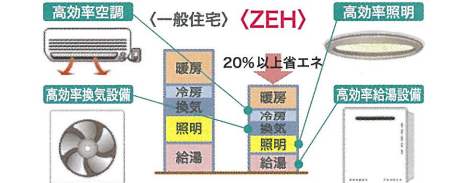

ゼロエネ(ZEH)

国は2030年までに新築住宅の平均でゼロエネルギー住宅(ZEH)の実現を目指しています。「我慢しなくても家計にやさしく快適、しかも健康的な暮らしを楽しめる」。そんな住宅で、あなたも暮らしてみませんか?

補助金・保険・住宅ローン 何でも相談コーナー

住宅に関する補助金、瑕疵保険・火災保険などの保険関連、フラット35などの住宅ローンなどの情報を専門家が分かりやすくアドバイスいたします。

お土産販売コーナー