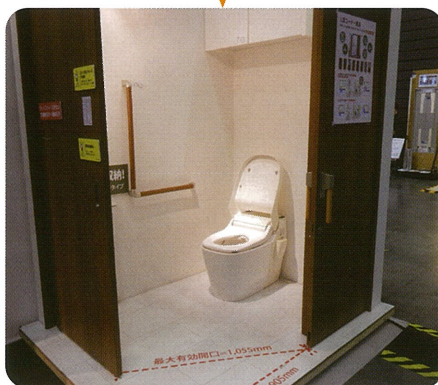

高齢者配慮

「見て・聞いて・体感して」納得!超高齢時代に、誰もが安心して暮らせる住まいづくりを!!温度のバリアフリー「暖差」の解消についても考えてみませんか?見えにくい「暖差」等の解消で、高齢者にもやさしい住まいづくりをご提案いたします。